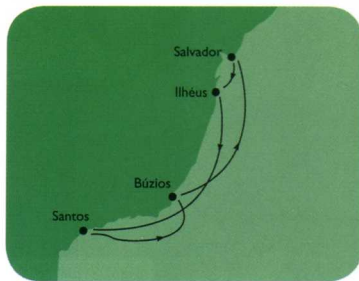

**Rumo a Salvador
6 noites**

Data	Dia	Porto	Cheg.	Saída
06/12/09	dom.	Santos	-	17:00
07/12/09	seg.	Búzios	10:00	20:00
08/12/09	ter.	navegando	-	-
09/12/09	qua.	Salvador	08:00	23:00
10/12/09	qui.	Ilhéus	08:00	16:00
11/12/09	sex.	navegando	-	-
12/12/09	sáb.	Santos	09:00	-