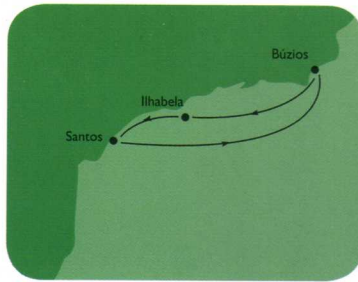

**Minicruzeiro
3 noites**

Dia	Porto	Cheg.	Saída
1º	Santos	-	17:00
2º	Búzios	10:00	22:00
3º	Ilhabela	10:00	20:00
4º	Santos	08:00	-

Saídas
Santos: 19/11/09, 29/11/09, 12/12/09, 01/03/10