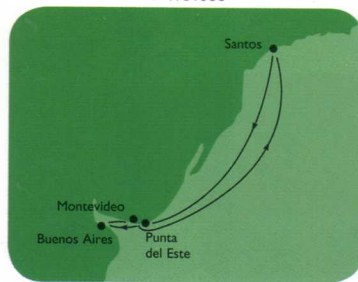

**Rumo ao Uruguai e à Argentina
com pernoite em Buenos Aires
7 noites**

Data	Dia	Porto	Cheg.	Saída
22/11/09	dom.	Santos	-	17:00
23/11/09	seg.	navegando	-	-
24/11/09	ter.	Punta del Este**	13:00	21:00
25/11/09	qua.	Buenos Aires	10:00	-
26/11/09	qui.	Buenos Aires	-	18:00
27/11/09	sex.	Montevideo	07:00	13:00
28/11/09	sáb.	navegando	-	-
29/11/09	dom.	Santos	09:00	-

** Escala sujeita a condições climáticas.