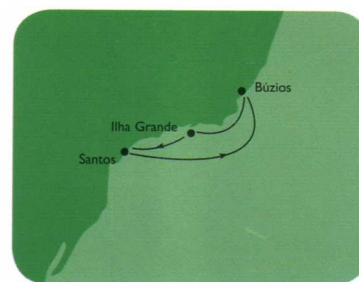

**Minicruzeiro
4 noites**

Data	Dia	Porto	Cheg.	Saída
02/12/09	qua.	Santos	-	17:00
03/12/09	qui.	navegando	-	-
04/12/09	sex.	Búzios	10:00	22:00
05/12/09	sáb.	Ilha Grande/Angra	10:00	20:00
06/12/09	dom.	Santos	08:00	-

25%
de desconto
Para reserva antecipada.
Disponibilidade limitada
ou até 31/08.

3º
hóspede
grátis
para reserva até 31/08
disponibilidade limitada.