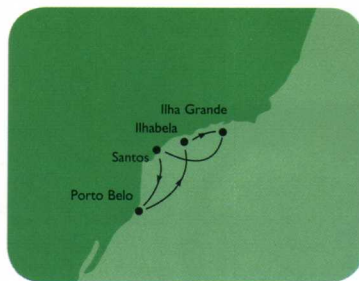

**Minicruzeiro
5 noites**

Data	Dia	Porto	Cheg.	Saída
15/12/09	ter.	Santos	-	18:00
16/12/09	qua.	navegando	-	-
17/12/09	qui.	Portobelo	09:00	19:00
18/12/09	sex.	Ilhabela	10:00	20:00
19/12/09	sáb.	Ilha Grande/Angra	10:00	20:00
20/12/09	dom.	Santos	08:00	-